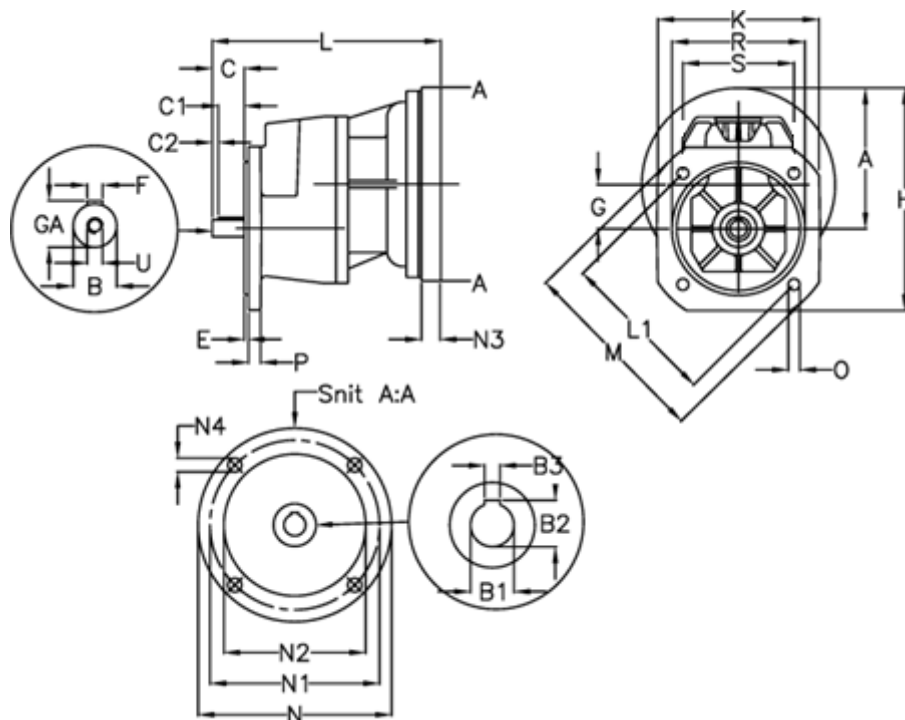

Varenummer: 40550400242450
 Beskrivelse: Tandhjulsgeær S401F-2,4-P132B5

Mål

A = 154.7	E = 4.0	M = 250.0	R = 180
B = 28	F = 8x7x50	N = 300	S = 155
B1 = 38	G = 61.7	N1 = 265	U = M8
B2 = 41.3	GA = 31.0	N2 = 230	
B3 = 10	H = 259.7	N3 = 16	
C = 60	K = 210	N4 = 14	
C1 = 50	L = 340	O = 14.0	
C2 = 5	L1 = 215.0	P = 12	